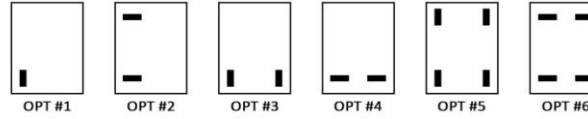

✕ INDICATES PROP SWITCH CONTROLLED LIGHT
 ● INDICATES ACTIVE/ TILT SWITCH OR PROP SWITCH - DEPENDING ON CAP CONFIGURATION

	Z	Z2	CX Revo	CX Evolve	CX Classic	V Classic	Overland	MX Classic	MX Revo	MX Evolve	TW Classic	CX HD	MX HD
CLOTHES ROD													
Opt. #1	\$ 50	\$ 50	\$ 50	\$ 50	\$ 50	\$ 50	\$ 50	\$ 50	\$ 50	\$ 50	\$ 50		
Opt. #2	\$ 100	\$ 100	\$ 100	\$ 100	\$ 100	\$ 100	\$ 100	\$ 100	\$ 100	\$ 100	\$ 100		
Opt. #3	\$ 100	\$ 100	\$ 100	\$ 100	\$ 100	\$ 100	\$ 100	\$ 100	\$ 100	\$ 100	\$ 100		
Opt. #4	\$ 100	\$ 100	\$ 100	\$ 100	\$ 100	\$ 100	\$ 100	\$ 100	\$ 100	\$ 100	\$ 100		
Opt. #5	\$ 200	\$ 200	\$ 200	\$ 200	\$ 200	\$ 200	\$ 200	\$ 200	\$ 200	\$ 200	\$ 200		
Opt. #6	\$ 200	\$ 200	\$ 200	\$ 200	\$ 200	\$ 200	\$ 200	\$ 200	\$ 200	\$ 200	\$ 200		