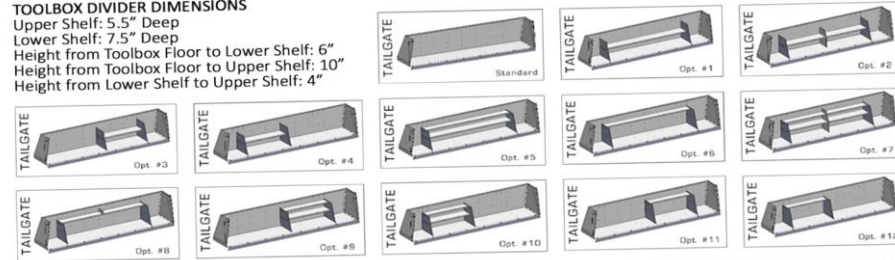

HD SERIES TOOLBOX

Standard (.063 Diamond Plate - Rated 200lb Evenly Distributed)												\$ 415	\$ 415
Standard Toolbox with Horizontal Divider												\$ 540	\$ 540
T-Nut Kit (set of 8) for Internal Skeleton Mounting (Part #: PA-11348)												\$ 30	\$ 30

TOOLBOX

Special Order (Pre-Approval Required)				Please Call	Please Call	Please Call		Please Call		Please Call			
Standard (.035 Aluminum)				\$ 290	\$ 290	\$ 290		\$ 290		\$ 290			
Option #1				\$ 360	\$ 360	\$ 360		\$ 360		\$ 360			
Option #2				\$ 410	\$ 410	\$ 410		\$ 410		\$ 410			
Option #3				\$ 380	\$ 380	\$ 380		\$ 380		\$ 380			
Option #4				\$ 380	\$ 380	\$ 380		\$ 380		\$ 380			
Full Size Trucks Only:													
Option #5				\$ 395	\$ 395	\$ 395		\$ 395		\$ 395			
Option #6				\$ 360	\$ 360	\$ 360		\$ 360		\$ 360			
Option #7				\$ 450	\$ 450	\$ 450		\$ 450		\$ 450			
Option #8				\$ 410	\$ 410	\$ 410		\$ 410		\$ 410			
Option #9				\$ 410	\$ 410	\$ 410		\$ 410		\$ 410			
Option #10				\$ 410	\$ 410	\$ 410		\$ 410		\$ 410			
Option #11				\$ 380	\$ 380	\$ 380		\$ 380		\$ 380			
Option #12				\$ 380	\$ 380	\$ 380		\$ 380		\$ 380			

TOOLBOX DIVIDER DIMENSIONS

Upper Shelf: 5.5" Deep
 Lower Shelf: 7.5" Deep
 Height from Toolbox Floor to Lower Shelf: 6"
 Height from Toolbox Floor to Upper Shelf: 10"
 Height from Lower Shelf to Upper Shelf: 4"